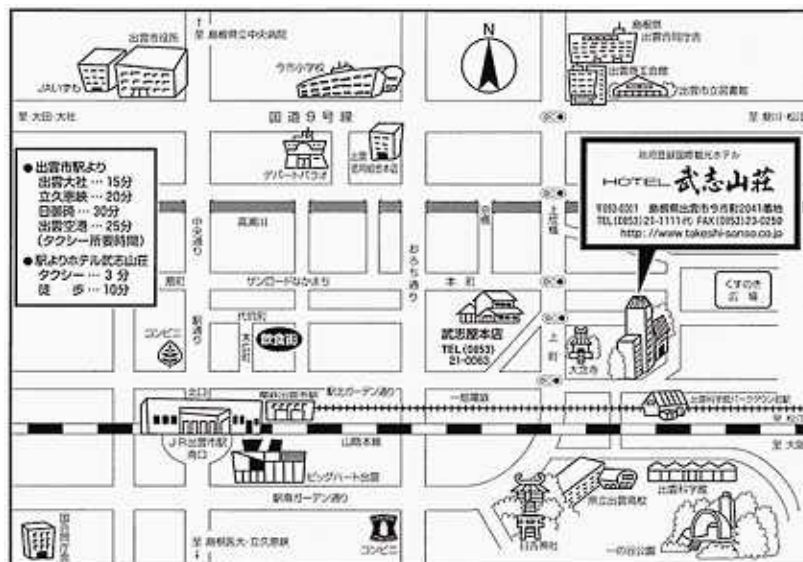

会場への交通アクセス（住所：島根県出雲市大社町杵築東 99 番地 4 電話：0853-53-8600）

【JR 出雲市駅からお越しの方】

電車をご利用の方：一畑電車「電鉄出雲市駅（松江宍道湖温泉行）」（約 10 分）「川跡駅（出雲大社前行乗り換え）」（約 10 分）「出雲大社前駅」（徒歩約 7 分）

バスをご利用の方：1 「出雲市駅 のりば」一畑バス（出雲大社・日御崎行）（約 25 分）「正門前」（徒歩 3 分）
2 「出雲市駅 のりば」一畑バス（出雲大社行・中央病院経由）（約 35 分）「古代出雲歴史博物館前」

【飛行機をご利用の方】

直接お越しの方：「出雲空港」一畑バス（空港連絡バス・出雲大社行）（35 分）「出雲大社」
運行数に限りがありますので、一畑バス HP をご確認の上、ご利用ください。

出雲市駅経由の方：「出雲空港」一畑バス（空港連絡バス・JR 出雲市駅行）（25 分）「電鉄出雲市駅」
出雲市駅からのアクセスは上記【JR 出雲市駅からのお越しの方】をご参照ください。

.....
懇親会会場への交通アクセス（住所：島根県出雲市今市町 2041 電話：0853-21-1111）

懇親会会場は学会会場から車で約 25 分の距離にあります。車をご利用でない方は、バスをチャーターしますので、事前にご連絡をお願いします。またこのバスは、翌朝に JR 出雲市駅から学会会場へも向かいます。